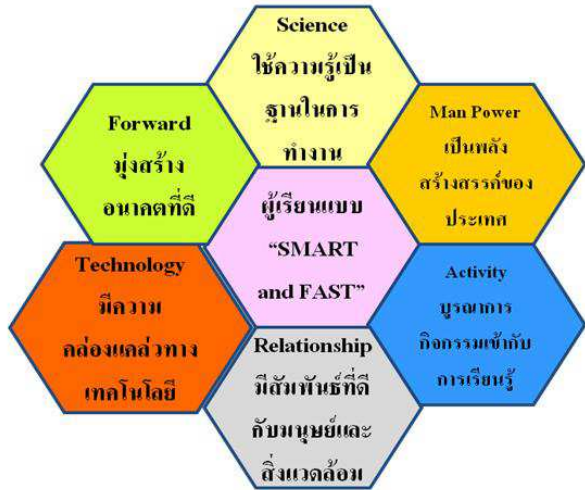

โรงเรียนเทคโนโลยีฐานวิทยาศาสตร์

ผลิตผู้เรียนแบบ SMART AND FAST

ความร่วมมือจากสถาบันต่าง ๆ

-  สำนักงานคณะกรรมการการอาชีวศึกษา
-  สำนักงานพัฒนาวิทยาศาสตร์และเทคโนโลยี (สวทช.)
-  มหาวิทยาลัยราชภัฏนครราชสีมา
-  มหาวิทยาลัยเทคโนโลยีพระจอมเกล้าธนบุรี
-  มหาวิทยาลัยแม่โจ้
-  มหาวิทยาลัยเชียงใหม่